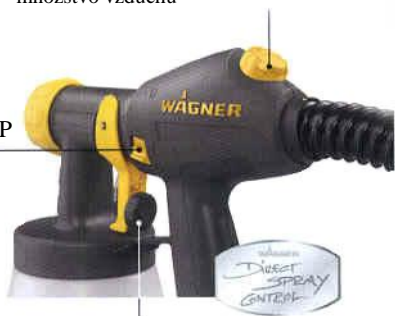

WAGNER

Jemný rozprašovací systém

W 860 E

Inovovaný silný balík pre ambiciózných domácich majstrov. Vďaka veľmi vysokému rozprašovaciemu výkonu a novej dvojstupňovej turbíne, docielite perfektný - vysokokvalitný povrch.

O ešte väčší komfort sa stará nová multifunkčná rukoväť, tiež okrem toho je W860E vždy uprataná a kompletná vďaka praktickému kufru a miestu pre veľa príslušenstva.

Novinka: DIRECT SPRAY CONTROL

Všetky funkcie zariadenia sa dajú ovládať priamo na pištoli

Vždy podľa objektu a materiálu: jednoduché a variabilné regulovanie množstvo vzduchu

Integrovaný ZAP/VYP spínač sa stará o pohodlnú prácu

Externé a plynulé regulovanie množstva farby

twinturbo

Technické údaje: