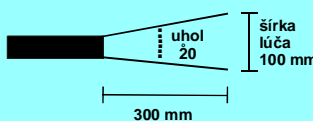

Označenie: farba označenia zodpovedá farbe odporúčaného filtra pištole

2 v 1: 2 SpeedTip dáva užívateľovi dodatočnú informáciu o optimálnom filtri pištole. Filter pištole zabráňuje upchatiu pištole. Len tým je možné dosiahnuť optimálny výsledok.

Prehľad variant 2SpeedTip trysiek

Veľkosť objektu	Druh materiálu (hmoty)		
	Laky	Disperzie	Tmely
Malý (10) Small	L10 Tryska: 208 / 510 Pol. č. 0271 042	D10 Tryska: 111 / 419 Pol. č. 0271 045	S10 Tryska: 527 / 235 Pol. č. 0271 049
Stredný (20) Mediuml	L20 Tryska: 210 / 512 Pol. č. 0271 043	D20 Tryska: 115 / 421 Pol. č. 0271 046	S20 Tryska: 539 / 243 Pol. č. 0271 050
Veľký (30) Large	L30 Tryska: 212 / 514 Pol. č. 0271 044	D30 Tryska: 115 / 423 Pol. č. 0271 047	S30 Tryska: 543 / 252 Pol. č. 0271 051
X (extra) veľký (40) X Large		D40 Tryska: 117 / 427 Pol. č. 0271 048	

Jednoduchšia práca s novou **2SpeedTip** tryskou od **WAGNER**

2SpeedTip - jednoduchá montáž

1. Uložte držiak trysky na Váš držiak trysky a uzavrite držiak.
2. Fixujte držiak trysky, tým že nasadíte krúžok.
3. Namontujte 2SpeedTip trysku do držiaka trysky.
4. Pištoľ je pripravená na použitie

2SpeedTip tryska - dve trysky v jednej

RÝCHLOSŤ
väčší uhol / väčší otvor trysky

- najlepší plošný výkon
- najvyššia rýchlosť
- najväčšia úspora

KONTROLA
malý uhol / malý otvor trysky

- najlepšia kontrola
- malé zobrazovanie farebnej hmloviny
- precízne nanášanie farby