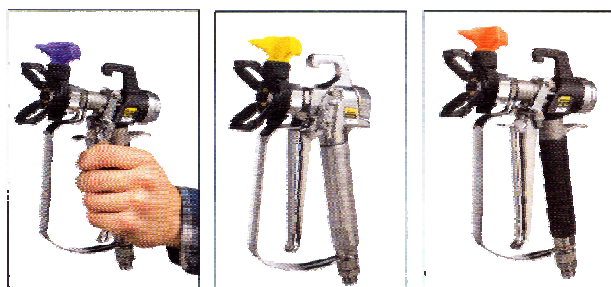

3 varianty 2SpeedTip trysky

Laky

Disperzie

Tmely

2SpeedTip - pre každé použitie

Pre optimálne prispôbenie na akýkoľvek objekt je možné vybrať z 3 typov WAGNER 2SpeedTip trysiek

Prehľad variant 2SpeedTip trysiek

Veľkosť objektu	Druh materiálu (hmoty)		
	Laky	Disperzie	Tmely
Malý (10) Small	L10 Tryska: 208 / 510 Pol. č. 0271 042	D10 Tryska: 111 / 419 Pol. č. 0271 045	S10 Tryska: 527 / 235 Pol. č. 0271 049
Stredný (20) Mediuml	L20 Tryska: 210 / 512 Pol. č. 0271 043	D20 Tryska: 115 / 421 Pol. č. 0271 046	S20 Tryska: 539 / 243 Pol. č. 0271 050
Veľký (30) Large	L30 Tryska: 212 / 514 Pol. č. 0271 044	D30 Tryska: 115 / 423 Pol. č. 0271 047	S30 Tryska: 543 / 252 Pol. č. 0271 051
X (extra) veľký (40) X Large		D40 Tryska: 117 / 427 Pol. č. 0271 048