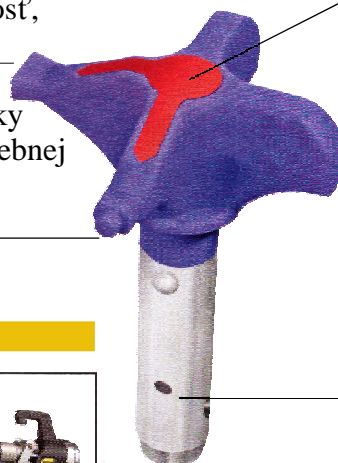

NOVINKA 2010 !

Jednoduchšia práca s novou **2SpeedTip** tryskou od **WAGNER**

- **Viac pracovnej flexibility** na stavbe a v dielni
- **Optimálne pôsobenie** na striekaný materiál a na nanášaný povrch
- **Jednoduchá montáž** - vyneste Vašu pištoľ na vrchol techniky

2SpeedTip - viac pracovnej flexibility

Tryska 1: veľký uhol, veľký otvor trysky najlepši plošný výkon, najvyššia rýchlosť, väčšia úspora času

Tryska 2: malý uhol, malý otvor trysky najlepšia kontrola, nízke vytváranie farebnej hmloviny, precízne nanášanie farby. Ideálne pre ostré nanášanie.

Označenie: farba označenia zodpovedá farbe odporúčaného filtra pištole

2 v 1: 2 SpeedTip dáva užívateľovi dodatočnú informáciu o optimálnom filtri pištole. Filter pištole zabráňuje upchatiu pištole. Len tým je možné dosiahnuť optimálny výsledok.