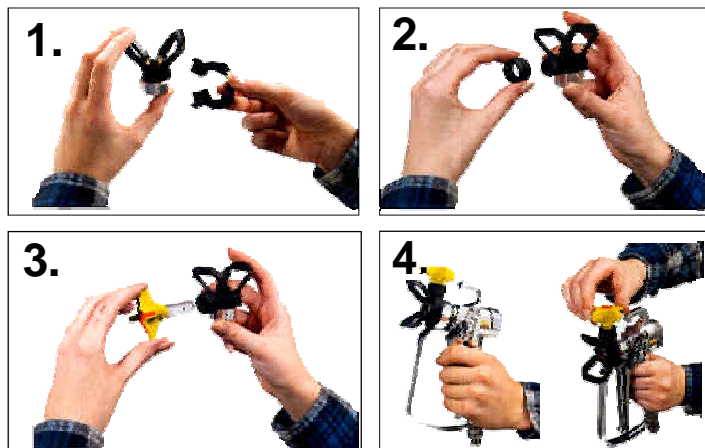

Označenie: farba označenia zodpovedá farbe odporúčaného filtra pištole

2 v 1: 2 SpeedTip dáva užívateľovi dodatočnú informáciu o optimálnom filtri pištole. Filter pištole zabráňuje upchatiu pištole. Len tým je možné dosiahnuť optimálny výsledok.

2 jadrá trysky so spekaného karbidu umiestnené jedno nad druhým sa starajú o dlhú životnosť trysky

3 varianty 2SpeedTip trysky

Laky

Disperzie

Tmely

2SpeedTip - pre každé použitie

Pre optimálne prispôbenie na akýkoľvek objekt je možné vybrať z 3 typov WAGNER 2SpeedTip trysiek

Jednoduchšia práca s novou **2SpeedTip** tryskou od **WAGNER**

2SpeedTip - jednoduchá montáž

1. Uložte držiak trysky na Váš držiak trysky a uzavrite držiak.
2. Fixujte držiak trysky, tým že nasadíte krúžok.
3. Namontujte 2SpeedTip trysku do držiaka trysky.
4. Pištoľ je pripravená na použitie

2SpeedTip tryska - dve trysky v jednej

RÝCHLOSŤ
väčší uhol / väčší otvor trysky

- najlepší plošný výkon
- najvyššia rýchlosť
- najväčšia úspora

KONTROLA
malý uhol / malý otvor trysky

- najlepšia kontrola
- malé zobrazovanie farebnej hmloviny
- precízne nanášanie farby