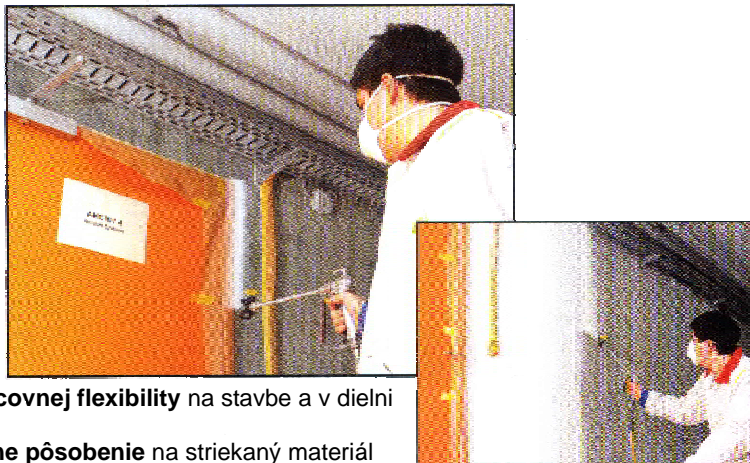

NOVINKA 2010 !

Jednoduchšia práca s novou **2SpeedTip** tryskou od **WAGNER**

- **Viac pracovnej flexibility** na stavbe a v dielni
- **Optimálne pôsobenie** na striekaný materiál a na nanášaný povrch
- **Jednoduchá montáž** - vyneste Vašu pištoľ na vrchol techniky

2SpeedTip - viac pracovnej flexibility

Tryska 1: veľký uhol, veľký otvor trysky najlepši plošný výkon, najvyššia rýchlosť, väčšia úspora času

Tryska 2: malý uhol, malý otvor trysky najlepšia kontrola, nízke vytváranie farebnej hmloviny, precízne nanášanie farby. Ideálne pre ostré nanášanie.