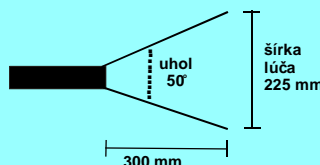

Prehľad variant 2SpeedTip trysiek

Veľkosť objektu	Druh materiálu (hmoty)		
	Laky	Disperzie	Tmely
Malý (10) Small	L10 Tryska: 208 / 510 Pol. č. 0271 042	D10 Tryska: 111 / 419 Pol. č. 0271 045	S10 Tryska: 527 / 235 Pol. č. 0271 049
Stredný (20) Mediuml	L20 Tryska: 210 / 512 Pol. č. 0271 043	D20 Tryska: 115 / 421 Pol. č. 0271 046	S20 Tryska: 539 / 243 Pol. č. 0271 050
Veľký (30) Large	L30 Tryska: 212 / 514 Pol. č. 0271 044	D30 Tryska: 115 / 423 Pol. č. 0271 047	S30 Tryska: 543 / 252 Pol. č. 0271 051
X (extra) veľký (40) X Large		D40 Tryska: 117 / 427 Pol. č. 0271 048	

Jednoduchšia práca s novou **2SpeedTip** tryskou od **WAGNER**

2SpeedTip - jednoduchá montáž

1. Uložte držiak trysky na Váš držiak trysky a uzavrite držiak.
2. Fixujte držiak trysky, tým že nasadíte krúžok.
3. Namontujte 2SpeedTip trysku do držiaka trysky.
4. Pištoľ je pripravená na použitie

2SpeedTip tryska - dve trysky v jednej

RÝCHLOSŤ
väčší uhol / väčší otvor trysky

- najlepší plošný výkon
- najvyššia rýchlosť
- najväčšia úspora

KONTROLA
malý uhol / malý otvor trysky

- najlepšia kontrola
- malé zobrazovanie farebnej hmloviny
- precízne nanášanie farby